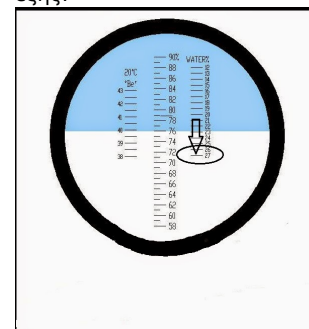

ΒΑΖΟ ΓΥΑΛΙΝΟ 1 Κ.ΓΙΑ ΜΕΛΙ
ΜΕ ΧΡΥΣΟ ΚΑΠΑΚΙ Η ΣΧΕΔΙΟ
ΚΗΡΗΘΡΑ

Price: 4,03 € ΔΙΧΩΣ ΦΠΑ -
5,00 € ΜΕ ΦΠΑ

ΔΙΑΘΛΑΣΙΜΕΤΡΟ ΓΙΑ ΜΕΤΡΗΣΗ ΣΑΚΧΑΡΩΝ

ΔΙΑΘΛΑΣΙΜΕΤΡΟ ΜΕΛΙΟΥ ΓΙΑ
ΜΕΤΡΗΣΗ ΣΑΚΧΑΡΩΝ ΚΑΙ
ΥΓΡΑΣΙΑΣ.ΔΙΑΒΑΖΟΥΜΕ ΑΠΟ
ΤΟΥ ΒΛΟΓ ΤΟΥ ΚΥΡΙΟΥ
ΠΑΤΣΗ ΡΥΘΜΙΣΗ ΤΟΥ.

ΡΥΘΜΙΣΗ ΔΙΑΘΛΑΣΙΜΕΤΡΟΥ ΓΙΑ ΜΕΛΙ

Ένα εργαλείο αρκετά
χρήσιμο στον μελισσοκόμο
είναι και το
διαθλασίμετρο.Το

διαθλασίμετρο είναι ένα οπτικό όργανο το οποίο μετρά το ποσοστό υγρασίας στα διάφορα υγρά μίγματα με τη βοήθεια του φωτός. Στην προκειμένη περίπτωση θα μιλήσουμε για το μέλι γιατί αυτό μας αφορά όλους. Δεν θα μιλήσω λεπτομερώς για την δουλειά αυτού του οργάνου γιατί έχουν ήδη γραφεί πολλά απο συναδέλφους μελισσοκόμους. Θα μιλήσω μόνο για το πως μπορούμε να το ρυθμίσουμε για να έχουμε όσο το δυνατόν καλύτερα αποτελέσματα. Λοιπόν πριν ξεκινήσουμε να βάλουμε μέλι για να δούμε την υγρασία θα πρέπει να το καλιμπράρουμε όπως λέμε. Αυτή είναι μια διαδικασία που πρέπει να γίνεται 1-2 φορές το χρόνο. Η ρύθμιση είναι μια απλή διαδικασία και γίνεται ως εξής: