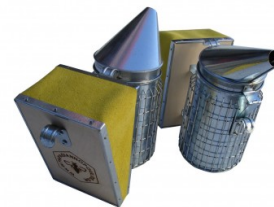

ΚΑΠΝΗΣΤΗΡΙ ΓΑΛΒΑΝΙΖΕ ΠΑΠΑΓΙΑΝΝΟΠΟΥ

ΚΑΠΝΗΣΤΗΡΙ ΓΑΛΒΑΝΙΖΕ ΜΕ ΣΙΤΑ ΠΡΟΣΤΑΣΙΑΣ ,ΦΥΣΕΡΟ ΔΕΡΜΑ

Price: 22,58 € ΔΙΧΩΣ ΦΠΑ - 28,00 € ΜΕ ΦΠΑ