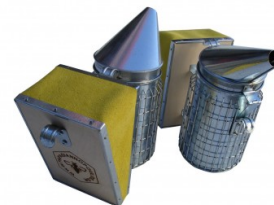

ΚΑΠΝΗΣΤΗΡΙ ΓΑΛΒΑΝΙΖΕ ΠΑΠΑΓΙΑΝΝΟΠΟΥ

ΚΑΠΝΗΣΤΗΡΙ ΓΑΛΒΑΝΙΖΕ ΜΕ ΣΙΤΑ ΠΡΟΣΤΑΣΙΑΣ ,ΦΥΣΕΡΟ ΔΕΡΜΑ

Price: 25,81 € ΔΙΧΩΣ ΦΠΑ - 32,00 € ΜΕ ΦΠΑ