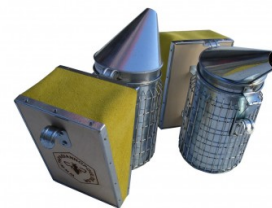

ΚΑΠΝΗΣΤΗΡΙ ΜΠΑΤΑΡΙΑΣ

ΚΑΠΝΗΣΤΗΡΙ ΜΠΑΤΑΡΙΑΣ

Price: 20,16 € ΔΙΧΩΣ ΦΠΑ -
25,00 € ΜΕ ΦΠΑ

ΣΑΚΟΣ ΣΥΛΛΟΓΗΣ ΑΦΕΣΜΩΝ

ΓΙΑ ΤΗΝ ΠΕΡΙΣΥΛΛΟΓΗ ΤΩΝ ΑΦΕΣΜΩΝ ΑΠΟ ΤΑ ΔΕΝΔΡΑ

Price: 22,58 € ΔΙΧΩΣ ΦΠΑ -
28,00 € ΜΕ ΦΠΑ

ΚΑΠΝΗΣΤΗΡΙ ΓΑΛΒΑΝΙΖΕ ΠΑΠΑΓΙΑΝΝΟΠΟΥ