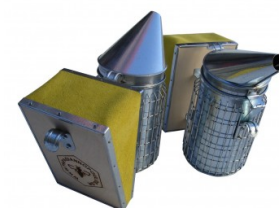

## ΚΑΠΝΗΣΤΗΡΙ ΓΑΛΒΑΝΙΖΕ ΓΙΓΑΣ ΠΑΠΑΓΙΑΝΝΟΠΟ ΥΛΟΣ

ΚΑΠΝΗΣΤΗΡΙ ΓΑΛΒΑΝΙΖΕ  
ΓΙΓΑΣ ΜΕ ΣΙΤΑ ΠΡΟΣΤΑΣΙΑΣ  
,ΦΥΣΕΡΟ ΔΕΡΜΑ

**Price:** 25,81 € ΔΙΧΩΣ ΦΠΑ -  
32,00 € ΜΕ ΦΠΑ