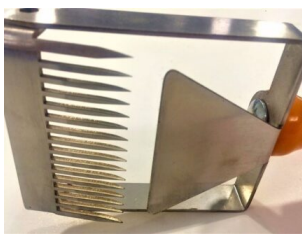

ΝΕΟ ΠΗΡΟΥΝΙ ΑΠΟΛΕΠΙΣΜΟΥ ΟΙΚΟΝΟΜΙΚΟ

ΝΕΟ ΠΗΡΟΥΝΙ ΑΠΟΛΕΠΙΣΜΟΥ ΦΑΡΔΟΣ 7ΕΚ.

Price: 6,85 € ΔΙΧΩΣ ΦΠΑ - 8,50 € ΜΕ ΦΠΑ