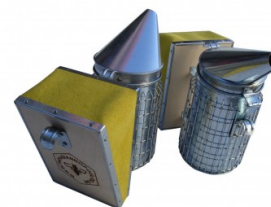

ΞΕΣΤΡΟ ΚΑΘΑΡΙΣΜΟΥ ΚΕΡΙΟΥ

ΚΑΘΑΡΙΣΜΟΥ ΚΕΡΙΟΥ

Price: 4,03 € ΔΙΧΩΣ ΦΠΑ -
5,00 € ΜΕ ΦΠΑ

7,00 € ΜΕ ΦΠΑ

ΣΦΥΡΑΚΙ

ΣΦΥΡΑΚΙ

Price: 2,26 € ΔΙΧΩΣ ΦΠΑ -
2,80 € ΜΕ ΦΠΑ

ΚΑΠΝΗΣΤΗΡΙ ΓΑΛΒΑΝΙΖΕ ΠΑΠΑΓΙΑΝΝΟΠΟ ΥΛΟΣ