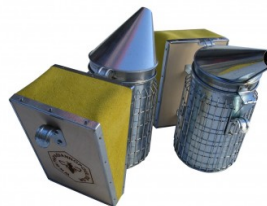

ΞΕΣΤΡΟ ΚΑΘΑΡΙΣΜΟΥ ΚΕΡΙΟΥ

ΚΑΘΑΡΙΣΜΟΥ ΚΕΡΙΟΥ

Price: 4,03 € ΔΙΧΩΣ ΦΠΑ -
5,00 € ΜΕ ΦΠΑ

ΚΑΠΝΗΣΤΗΡΙ ΓΑΛΒΑΝΙΖΕ ΠΑΠΑΓΙΑΝΝΟΠΟ ΥΛΟΣ

ΚΑΠΝΗΣΤΗΡΙ ΓΑΛΒΑΝΙΖΕ ΜΕ
ΣΙΤΑ ΠΡΟΣΤΑΣΙΑΣ ,ΦΥΣΕΡΟ
ΔΕΡΜΑ

Price: 22,58 € ΔΙΧΩΣ ΦΠΑ -
28,00 € ΜΕ ΦΠΑ