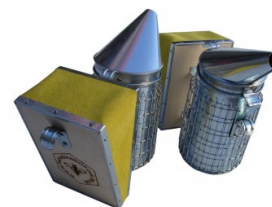

ΣΦΥΡΑΚΙ

ΣΦΥΡΑΚΙ

Price: 2,26 € ΔΙΧΩΣ ΦΠΑ -
2,80 € ΜΕ ΦΠΑ

ΚΑΠΝΗΣΤΗΡΙ ΓΑΛΒΑΝΙΖΕ ΠΑΠΑΓΙΑΝΝΟΠΟ ΥΛΟΣ

ΚΑΠΝΗΣΤΗΡΙ ΓΑΛΒΑΝΙΖΕ ΜΕ
ΣΙΤΑ ΠΡΟΣΤΑΣΙΑΣ ,ΦΥΣΕΡΟ
ΔΕΡΜΑ

Price: 25,81 € ΔΙΧΩΣ ΦΠΑ -
32,00 € ΜΕ ΦΠΑ