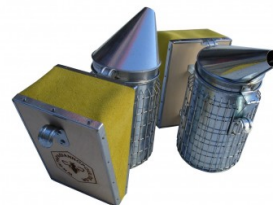

ΣΦΥΡΑΚΙ

ΣΦΥΡΑΚΙ

Price: 2,26 € ΔΙΧΩΣ ΦΠΑ -
2,80 € ΜΕ ΦΠΑ

ΚΑΠΝΗΣΤΗΡΙ ΓΑΛΒΑΝΙΖΕ ΠΑΠΑΓΙΑΝΝΟΠΟ ΥΛΟΣ

ΚΑΠΝΗΣΤΗΡΙ ΓΑΛΒΑΝΙΖΕ ΜΕ
ΣΙΤΑ ΠΡΟΣΤΑΣΙΑΣ ,ΦΥΣΕΡΟ
ΔΕΡΜΑ

Price: 25,81 € ΔΙΧΩΣ ΦΠΑ -
32,00 € ΜΕ ΦΠΑ