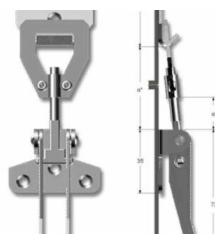

ΣΥΝΔΕΤΗΡΑΣ ΡΥΘΜΙΖΟΜΕΝΟΣ ΕΝΙΣΧΥΜΕΝΟΣ

ΣΥΝΔΕΤΗΡΑΣ
ΡΥΘΜΙΖΟΜΕΝΟΣ
ΕΝΙΣΧΥΜΕΝΟΣ ΕΛΛΗΝΙΚΗΣ
ΚΑΤΑΣΚΕΥΗΣ

Price: 0,62 € ΔΙΧΩΣ ΦΠΑ -
0,70 € ΜΕ ΦΠΑ

ΠΟΡΤΑ ΕΙΣΟΔΟΥ ΜΙΚΡΗ ΠΛΑΣΤΙΚΗ

ΜΙΚΡΗ ΠΛΑΣΤΙΚΗ ΠΟΡΤΑ
ΕΙΣΟΔΟΥ ΠΛΑΤΟΥΣ 16-24 ΕΚ.