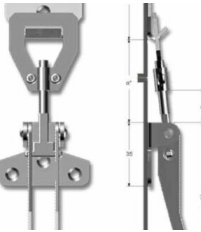

ΣΥΝΔΕΤΗΡΑΣ ΣΥΡΜΑΤΙΝΟΣ ΓΙΑ ΚΙΝΗΤΟ ΠΑΤΟ

ΚΗΡΟΠΑΝΟ

ΚΗΡΟΠΑΝΟ ΚΥΨΕΛΗΣ

Price: 0,48 € ΔΙΧΩΣ ΦΠΑ - 0,60 € ΜΕ ΦΠΑ

Price: 0,28 € ΔΙΧΩΣ ΦΠΑ -
0,35 € ΜΕ ΦΠΑ

ΣΥΝΔΕΤΗΡΑΣ ΣΥΡΜΑΤΙΝΟΣ ΣΧΗΜΑ S

ΣΥΡΜΑΤΙΝΟΣ ΤΥΠΟΥ V

Price: 0,48 € ΔΙΧΩΣ ΦΠΑ -
0,60 € ΜΕ ΦΠΑ