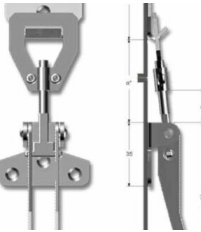

ΣΥΝΔΕΤΗΡΑΣ ΣΥΡΜΑΤΙΝΟΣ
ΓΙΑ ΚΙΝΗΤΟ ΠΑΤΟ

ΚΗΡΟΠΑΝΟ

ΚΗΡΟΠΑΝΟ ΚΥΨΕΛΗΣ

Price: 0,48 € ΔΙΧΩΣ ΦΠΑ -
0,60 € ΜΕ ΦΠΑ

Price: 0,28 € ΔΙΧΩΣ ΦΠΑ -
0,35 € ΜΕ ΦΠΑ

ΣΥΝΔΕΤΗΡΑΣ ΣΥΡΜΑΤΙΝΟΣ ΣΧΗΜΑ S

ΣΥΡΜΑΤΙΝΟΣ ΤΥΠΟΥ V

Price: 0,48 € ΔΙΧΩΣ ΦΠΑ -
0,60 € ΜΕ ΦΠΑ