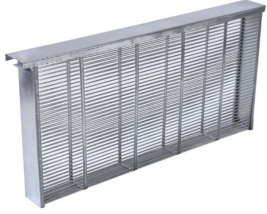

ΠΛΑΙΣΙΟ ΚΥΨΕΛΗΣ

ΠΛΑΙΣΙΑ ΚΥΨΕΛΗΣ

Price: 0,65 € ΔΙΧΩΣ ΦΠΑ - 0,81 € ΜΕ ΦΠΑ

ΚΥΨΕΛΙΔΙΟ ΧΑΡΤΙΝΟ ΜΕΤΑΦΟΡΑΣ

ΚΥΨΕΛΙΔΙΟ ΑΠΟ ΠΕΠΙΕΣΜΕΝΟ ΧΑΡΤΟΝΙ ΕΠΕΝΔΥΜΕΝΟ ΜΕ ΠΑΡΑΦΙΝΗ.

0,85 € ΜΕ ΦΠΑ

ΠΛΑΙΣΙΟΔΙΑΦΡΑΓΜΑ ΜΕΤΑΛΛΙΚΟ ΕΝΟΣ ΠΛΑΙΣΙΟΥ