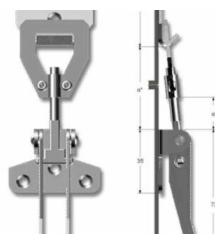

ΣΥΝΔΕΤΗΡΑΣ ΡΥΘΜΙΖΟΜΕΝΟΣ ΕΝΙΣΧΥΜΕΝΟΣ

ΣΥΝΔΕΤΗΡΑΣ ΡΥΘΜΙΖΟΜΕΝΟΣ ΕΝΙΣΧΥΜΕΝΟΣ ΕΛΛΗΝΙΚΗΣ ΚΑΤΑΣΚΕΥΗΣ

Price: 0,62 € ΔΙΧΩΣ ΦΠΑ - 0,70 € ΜΕ ΦΠΑ

ΠΟΡΤΑ ΕΙΣΟΔΟΥ ΜΙΚΡΗ ΠΛΑΣΤΙΚΗ

ΜΙΚΡΗ ΠΛΑΣΤΙΚΗ ΠΟΡΤΑ ΕΙΣΟΔΟΥ ΠΛΑΤΟΥΣ 16-24 ΕΚ.