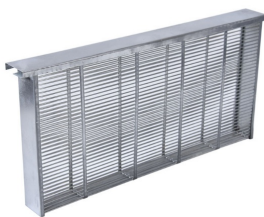

ΠΛΑΙΣΙΟΔΙΑΦΡΑΓΜΑ ΜΕΤΑΛΛΙΚΟ ΕΝΟΣ ΠΛΑΙΣΙΟΥ

ΠΛΑΙΣΙΟΔΙΑΦΡΑΓΜΑ 1 ΠΛΑΙΣΙΟΥ ΜΕΤΑΛΛΙΚΟ

Price: 12,10 € ΔΙΧΩΣ ΦΠΑ - 15,00 € ΜΕ ΦΠΑ