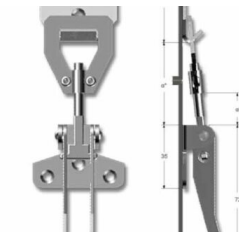

ΣΥΝΔΕΤΗΡΑΣ ΡΥΘΜΙΖΟΜΕΝΟΣ ΕΝΙΣΧΥΜΕΝΟΣ

ΣΥΝΔΕΤΗΡΑΣ
ΡΥΘΜΙΖΟΜΕΝΟΣ
ΕΝΙΣΧΥΜΕΝΟΣ ΕΛΛΗΝΙΚΗΣ
ΚΑΤΑΣΚΕΥΗΣ

Price: 0,62 € ΔΙΧΩΣ ΦΠΑ -
0,70 € ΜΕ ΦΠΑ