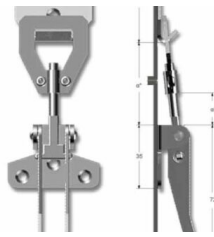

ΣΥΝΔΕΤΗΡΑΣ ΡΥΘΜΙΖΟΜΕΝΟΣ ΕΝΙΣΧΥΜΕΝΟΣ

ΣΥΝΔΕΤΗΡΑΣ
ΡΥΘΜΙΖΟΜΕΝΟΣ
ΕΝΙΣΧΥΜΕΝΟΣ ΕΛΛΗΝΙΚΗΣ
ΚΑΤΑΣΚΕΥΗΣ

Price: 0,62 € ΔΙΧΩΣ ΦΠΑ -
0,70 € ΜΕ ΦΠΑ