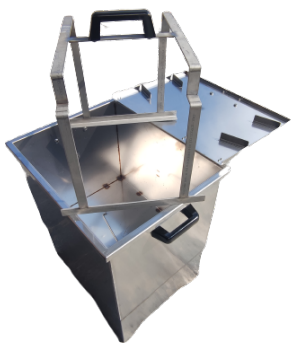

ΠΑΡΑΦΙΝΙΕΡΑ ΑΝΟΞΕΙΔΩΤΗ

ΠΑΡΑΦΙΝΙΕΡΑ ΑΠΟ ΑΝΟΞΕΙΔΩΤΟ ΑΤΣΑΛΙ ΜΕ ΕΞΩΤΕΡΙΚΟ ΘΕΡΜΟΜΕΤΡΟ ΓΙΑ ΠΑΡΑΚΟΛΟΥΘΗΣΗ ΘΕΡΜΟΚΡΑΣΙΑΣ ΒΡΑΣΜΟΥ.

Price: 349,56 € ΔΙΧΩΣ ΦΠΑ -
395,00 € ΜΕ ΦΠΑ