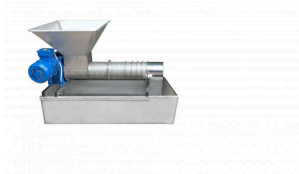

δοσομετρικη συσκευη μελιου

Price: 850,00 € ΔΙΧΩΣ ΦΠΑ -
960,50 € ΜΕ ΦΠΑ

ΚΑΡΟΤΣΙ ΜΕΤΑΦΟΡΑΣ ΚΥΨΕΛΩΝ

ΜΕΛΙΤΟΞΕΑΓΩΓΕΑΣ 12 ΠΛ.ΙΝVERTER,ΑΥΤΟΜΑΤΟΣ

ΜΕΛΙΤΟΞΕΑΓΩΓΕΑΣ 12 ΠΛΑΙΣΙΩΝ INVERTER

Price: 2.212,39 € ΔΙΧΩΣ ΦΠΑ - 2.500,00 € ΜΕ ΦΠΑ