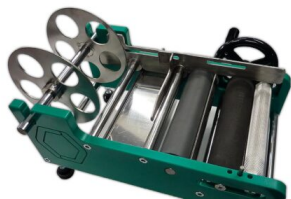

Price:

ΣΠΡΕΥ ΑΦΕΣΜΩΝ THOMAS 200ML

ΣΠΡΕΥ ΑΦΕΣΜΩΝ THOMAS
200ml.

Price: 9,68 € ΔΙΧΩΣ ΦΠΑ -
12,00 € ΜΕ ΦΠΑ

Price: 8,85 € ΔΙΧΩΣ ΦΠΑ -
10,00 € ΜΕ ΦΠΑ

ΕΤΤΙΚΕΤΟΓΡΑΦΟ Σ

ΕΤΤΙΚΕΤΟΓΡΑΦΟΣ
ΧΕΙΡΟΚΙΝΗΤΟΣ

Price: 475,81 € ΔΙΧΩΣ ΦΠΑ -
590,00 € ΜΕ ΦΠΑ