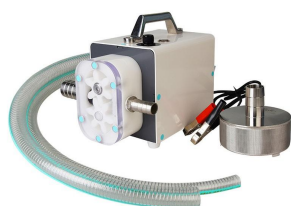

ΑΝΤΙΑ ΜΕΤΑΦΟΡΑΣ ΜΕΛΙΟΥ ΜΙΚΡΗΣ ΚΛΙΜΑΚΑΣ

ΑΝΤΙΑ ΓΙΑ ΜΕΤΑΦΟΡΑ ΤΟΥ
ΜΕΛΙΟΥ

Price: 694,69 € ΔΙΧΩΣ ΦΠΑ -
785,00 € ΜΕ ΦΠΑ