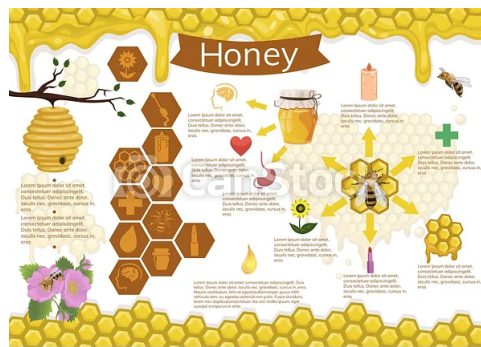

ΝΈΑ ΠΡΟΪΟΝΤΑ

© CanStockPhoto.com - csp82078462