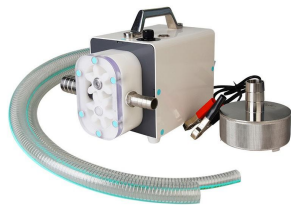

ΑΝΤΛΙΑ ΜΕΤΑΦΟΡΑΣ ΜΕΛΙΟΥ ΜΙΚΡΗΣ ΚΛΙΜΑΚΑΣ

ΑΝΤΛΙΑ ΓΙΑ ΜΕΤΑΦΟΡΑ ΤΟΥ
ΜΕΛΙΟΥ

Price: 694,69 € ΔΙΧΩΣ ΦΠΑ -
785,00 € ΜΕ ΦΠΑ