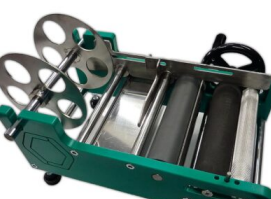

ΤΑΙΝΙΕΣ ΥΠΟΚΑΠΝΙΣΜΟΥ ΑΝΑ 30

ΤΑΙΝΙΕΣ ΥΠΟΚΑΠΝΙΣΜΟΥ,ΣΑΣ

ΕΤΤΙΚΕΤΟΓΡΑΦΟΣ

ΕΤΤΙΚΕΤΟΓΡΑΦΟΣ ΧΕΙΡΟΚΙΝΗΤΟΣ