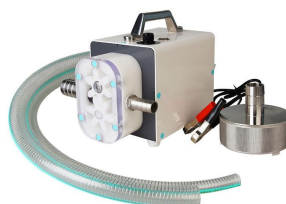

ΑΝΤΛΙΑ ΜΕΤΑΦΟΡΑΣ ΜΕΛΙΟΥ ΜΙΚΡΗΣ ΚΛΙΜΑΚΑΣ

ΑΝΤΛΙΑ ΓΙΑ ΜΕΤΑΦΟΡΑ ΤΟΥ ΜΕΛΙΟΥ

Price: 694,69 € ΔΙΧΩΣ ΦΠΑ - 785,00 € ΜΕ ΦΠΑ