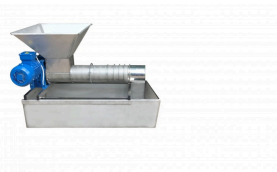

ΚΑΥΣΙΜΟ ΥΛΙΚΟ ΚΑΠΝΗΣΤΗΡΙΟΥ

ΚΑΥΣΙΜΗ ΥΛΗ ΓΙΑ ΤΟ ΚΑΠΝΗΣΤΗΡΙ ΣΑΣ ΑΠΟ ΑΠΟΞΗΡΑΜΕΝΑ ΒΟΤΑΝΑ ΜΕ ΗΡΕΜΙΣΤΙΚΗ ΔΡΑΣΗ.

Price: 1,61 € ΔΙΧΩΣ ΦΠΑ - 2,00 € ΜΕ ΦΠΑ

ΠΡΟΣΤΑΤΗΣ ΒΑΣ.ΚΕΛΙΟΥ ΠΟΡΤΟΚΑΛΙ ΝΟ 2

ΠΡΟΣΤΑΤΕΥΕΙ ΤΙΣ ΝΕΑΡΕΣ ΒΑΣΙΛΙΣΣΕΣ ΟΤΑΝ ΒΓΑΙΝΟΥΝ ΑΠΟ ΤΟ ΒΑΣΙΛΙΚΟ ΚΕΛΙ.

Price: 0,20 € ΔΙΧΩΣ ΦΠΑ - 0,25 € ΜΕ ΦΠΑ

ΚΡΥΣΤΑΛΙΚΗ ΖΑΧΑΡΗ ΣΑΚΚΟΣ 25Κ.

ΚΡΥΣΤΑΛΙΚΗ ΖΑΧΑΡΗ ΣΕ ΣΑΚΚΟ 25 ΚΙΛΩΝ ΚΑΤΑΛΛΗΛΗ

ΠΡΕΣΑ ΑΠΟΛΕΠΙΣΜΑΤΩΝ ΗΛΕΚΤΡΙΚΗ

Η ΠΡΕΣΣΑ ΣΧΕΔΙΑΣΤΗΚΕ ΓΙΑ ΝΑ ΔΙΑΧΩΡΙΖΕΙ ΤΟ ΜΕΛΙ ΑΠΟ ΤΟ ΚΕΡΙ ΜΕΣΩ ΤΗΣ ΣΥΜΠΙΕΣΗΣ ΚΑΙ ΤΟ ΠΕΡΑΣΜΑ ΑΠΟ ΕΝΑ ΔΙΑΤΡΗΤΟ ΑΝΟΞΕΙΔΩΤΟ ΦΥΛΛΟ ΠΟΥ ΛΕΙΤΟΥΡΓΕΙ ΩΣ ΣΙΤΑ.ΤΟ ΚΕΡΙ