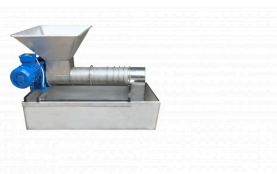

ΚΑΥΣΙΜΟ ΥΛΙΚΟ ΚΑΠΝΗΣΤΗΡΙΟΥ

ΚΑΥΣΙΜΗ ΥΛΗ ΓΙΑ ΤΟ ΚΑΠΝΗΣΤΗΡΙ ΣΑΣ ΑΠΟ ΑΠΟΞΗΡΑΜΕΝΑ ΒΟΤΑΝΑ ΜΕ ΗΡΕΜΙΣΤΙΚΗ ΔΡΑΣΗ.

Price: 1,61 € ΔΙΧΩΣ ΦΠΑ - 2,00 € ΜΕ ΦΠΑ

ΠΡΟΣΤΑΤΗΣ ΒΑΣ.ΚΕΛΙΟΥ ΠΟΡΤΟΚΑΛΙ ΝΟ 2

ΠΡΟΣΤΑΤΕΥΕΙ ΤΙΣ ΝΕΑΡΕΣ ΒΑΣΙΛΙΣΣΕΣ ΟΤΑΝ ΒΓΑΙΝΟΥΝ ΑΠΟ ΤΟ ΒΑΣΙΛΙΚΟ ΚΕΛΙ.

Price: 0,20 € ΔΙΧΩΣ ΦΠΑ - 0,25 € ΜΕ ΦΠΑ

ΚΡΥΣΤΑΛΙΚΗ ΖΑΧΑΡΗ ΣΑΚΚΟΣ 25Κ.

ΚΡΥΣΤΑΛΙΚΗ ΖΑΧΑΡΗ ΣΕ ΣΑΚΚΟ 25 ΚΙΛΩΝ ΚΑΤΑΛΛΗΛΗ

ΠΡΕΣΑ ΑΠΟΛΕΠΙΣΜΑΤΩΝ ΗΛΕΚΤΡΙΚΗ

Η ΠΡΕΣΣΑ ΣΧΕΔΙΑΣΤΗΚΕ ΓΙΑ ΝΑ ΔΙΑΧΩΡΙΖΕΙ ΤΟ ΜΕΛΙ ΑΠΟ ΤΟ ΚΕΡΙ ΜΕΣΩ ΤΗΣ ΣΥΜΠΙΕΣΗΣ ΚΑΙ ΤΟ ΠΕΡΑΣΜΑ ΑΠΟ ΕΝΑ ΔΙΑΤΡΗΤΟ ΑΝΟΞΕΙΔΩΤΟ ΦΥΛΛΟ ΠΟΥ ΛΕΙΤΟΥΡΓΕΙ ΩΣ ΣΙΤΑ.ΤΟ ΚΕΡΙ