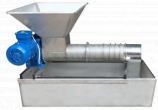

ΜΟΤΕΡ INVERTER ΜΕΛΙΤΟΕΞΑΓΩΓΗ Α ΝΟ 3

ΜΕΓΑΛΟ ΜΟΤΕΡ ΜΕ
INVERTER

ΚΑΥΣΙΜΟ ΥΛΙΚΟ ΚΑΠΝΗΣΤΗΡΙΟΥ

ΚΑΥΣΙΜΗ ΥΛΗ ΓΙΑ ΤΟ
ΚΑΠΝΗΣΤΗΡΙ ΣΑΣ ΑΠΟ
ΑΠΟΞΗΡΑΜΕΝΑ ΒΟΤΑΝΑ ΜΕ
ΗΡΕΜΙΣΤΙΚΗ ΔΡΑΣΗ.

ΠΡΟΣΤΑΤΗΣ ΒΑΣ.ΚΕΛΙΟΥ ΠΟΡΤΟΚΑΛΙ ΝΟ 2

ΠΡΟΣΤΑΤΕΥΕΙ ΤΙΣ ΝΕΑΡΕΣ
ΒΑΣΙΛΙΣΣΕΣ ΟΤΑΝ ΒΓΑΙΝΟΥΝ

ΚΡΥΣΤΑΛΙΚΗ ΖΑΧΑΡΗ ΣΑΚΚΟΣ 25Κ.

,ΠΡΟΓΡΑΜΜΑΤΑ,ΒΑΡΕΙΑ ΚΑΤΑΣΚΕΥΗ ΓΙΑ ΜΕΛΙΤΟΕΞΑΓΩΓΕΙΣ 10 ΠΛΑΙΣΙΩΝ ΚΑΙ ΠΑΡΑΠΑΝΩ.

Price: 387,10 € ΔΙΧΩΣ ΦΠΑ - 480,00 € ΜΕ ΦΠΑ

ΠΡΕΣΑ ΑΠΟΛΕΠΙΣΜΑΤΩ Ν ΗΛΕΚΤΡΙΚΗ

Η ΠΡΕΣΣΑ ΣΧΕΔΙΑΣΤΗΚΕ ΓΙΑ ΝΑ ΔΙΑΧΩΡΙΖΕΙ ΤΟ ΜΕΛΙ ΑΠΟ ΤΟ ΚΕΡΙ ΜΕΣΩ ΤΗΣ ΣΥΜΠΙΕΣΗΣ ΚΑΙ ΤΟ ΠΕΡΑΣΜΑ ΑΠΟ ΕΝΑ ΔΙΑΤΡΗΤΟ ΑΝΟΞΕΙΔΩΤΟ ΦΥΛΛΟ ΠΟΥ ΛΕΙΤΟΥΡΓΕΙ ΩΣ ΣΙΤΑ.ΤΟ ΚΕΡΙ ΠΟΥ ΒΓΑΙΝΕΙ ΕΙΝΑΙ ΚΑΘΑΡΟ ΓΙΑ ΛΙΩΣΙΜΟ ΚΑΙ ΤΟ ΜΕΛΙ ΠΟΥ ΣΥΛΕΓΕΤΑΙ ΣΕ ΕΝΑ ΔΟΧΕΙΟ ΘΑ ΦΙΛΤΡΑΡΙΣΤΕΙ ΚΑΙ ΘΑ ΚΑΘΙΣΕΙ ΜΕΡΙΚΕΣ ΜΕΡΕΣ ΜΕΧΡΙ ΝΑ ΜΠΟΡΕΙ ΝΑ ΧΡΗΣΙΜΟΠΟΙΗΘΕΙ.ΕΞΟΛΟΚΛΗ ΡΟΥ ΑΝΟΞΕΙΔΩΤΗ ΚΑΤΑΣΚΕΥΗ ΑΙΣΙ 304 ΚΑΤΑΛΛΗΛΟ ΓΙΑ ΤΡΟΦΙΜΑ, ΜΟΝΟΦΑΣΙΚΟ,ΜΙΚΡΟΥ ΟΓΚΟΥ.<https://www.youtube.com/watch?v=LUIAJv6Xcbw>