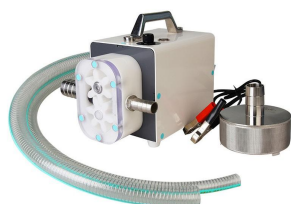

ΑΝΤΛΙΑ ΜΕΤΑΦΟΡΑΣ ΜΕΛΙΟΥ ΜΙΚΡΗΣ ΚΛΙΜΑΚΑΣ

ΑΝΤΛΙΑ ΓΙΑ ΜΕΤΑΦΟΡΑ ΤΟΥ
ΜΕΛΙΟΥ

Price: 694,69 € ΔΙΧΩΣ ΦΠΑ -
785,00 € ΜΕ ΦΠΑ