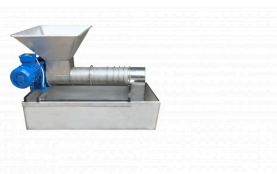

ΠΡΕΣΑ ΑΠΟΛΕΠΙΣΜΑΤΩΝ ΗΛΕΚΤΡΙΚΗ

Η ΠΡΕΣΣΑ ΣΧΕΔΙΑΣΤΗΚΕ ΓΙΑ ΝΑ ΔΙΑΧΩΡΙΖΕΙ ΤΟ ΜΕΛΙ ΑΠΟ ΤΟ ΚΕΡΙ ΜΕΣΩ ΤΗΣ ΣΥΜΠΙΕΣΗΣ ΚΑΙ ΤΟ ΠΕΡΑΣΜΑ ΑΠΟ ΕΝΑ ΔΙΑΤΡΗΤΟ ΑΝΟΞΕΙΔΩΤΟ ΦΥΛΛΟ ΠΟΥ ΛΕΙΤΟΥΡΓΕΙ ΩΣ ΣΙΤΑ.ΤΟ ΚΕΡΙ