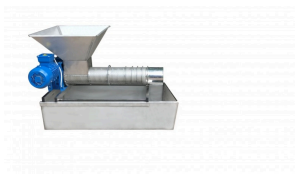

ΚΑΥΣΙΜΟ ΥΛΙΚΟ ΚΑΠΝΗΣΤΗΡΙΟΥ

ΚΑΥΣΙΜΗ ΥΛΗ ΓΙΑ ΤΟ ΚΑΠΝΗΣΤΗΡΙ ΣΑΣ ΑΠΟ ΑΠΟΞΗΡΑΜΕΝΑ ΒΟΤΑΝΑ ΜΕ ΗΡΕΜΙΣΤΙΚΗ ΔΡΑΣΗ.

Price: 1,61 € ΔΙΧΩΣ ΦΠΑ - 2,00 € ΜΕ ΦΠΑ

ΠΡΟΣΤΑΤΗΣ ΒΑΣ.ΚΕΛΙΟΥ ΠΟΡΤΟΚΑΛΙ ΝΟ 2

ΠΡΟΣΤΑΤΕΥΕΙ ΤΙΣ ΝΕΑΡΕΣ ΒΑΣΙΛΙΣΣΕΣ ΟΤΑΝ ΒΓΑΙΝΟΥΝ ΑΠΟ ΤΟ ΒΑΣΙΛΙΚΟ ΚΕΛΙ.

Price: 0,20 € ΔΙΧΩΣ ΦΠΑ - 0,25 € ΜΕ ΦΠΑ

ΚΡΥΣΤΑΛΙΚΗ ΖΑΧΑΡΗ ΣΑΚΚΟΣ 25Κ.

ΚΡΥΣΤΑΛΙΚΗ ΖΑΧΑΡΗ ΣΕ ΣΑΚΚΟ 25 ΚΙΛΩΝ ΚΑΤΑΛΛΗΛΗ

ΠΡΕΣΑ ΑΠΟΛΕΠΙΣΜΑΤΩΝ ΗΛΕΚΤΡΙΚΗ

Η ΠΡΕΣΣΑ ΣΧΕΔΙΑΣΤΗΚΕ ΓΙΑ ΝΑ ΔΙΑΧΩΡΙΖΕΙ ΤΟ ΜΕΛΙ ΑΠΟ ΤΟ ΚΕΡΙ ΜΕΣΩ ΤΗΣ ΣΥΜΠΙΕΣΗΣ ΚΑΙ ΤΟ ΠΕΡΑΣΜΑ ΑΠΟ ΕΝΑ ΔΙΑΤΡΗΤΟ ΑΝΟΞΕΙΔΩΤΟ ΦΥΛΛΟ ΠΟΥ ΛΕΙΤΟΥΡΓΕΙ ΩΣ ΣΙΤΑ.ΤΟ ΚΕΡΙ