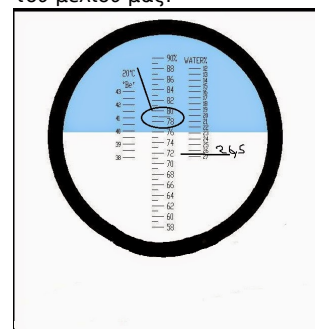

### ΔΙΑΘΛΑΣΙΜΕΤΡΟ ΓΙΑ ΜΕΤΡΗΣΗ ΣΑΚΧΑΡΩΝ

ΔΙΑΘΛΑΣΙΜΕΤΡΟ ΜΕΛΙΟΥ ΓΙΑ  
ΜΕΤΡΗΣΗ ΣΑΚΧΑΡΩΝ ΚΑΙ  
ΥΓΡΑΣΙΑΣ.ΔΙΑΒΑΖΟΥΜΕ ΑΠΟ  
ΤΟΥ ΒΛΟΓ ΤΟΥ ΚΥΡΙΟΥ  
ΠΑΤΣΗ ΡΥΘΜΙΣΗ ΤΟΥ.

### ΡΥΘΜΙΣΗ ΔΙΑΘΛΑΣΙΜΕΤΡΟΥ ΓΙΑ ΜΕΛΙ

Ένα εργαλείο αρκετά  
χρήσιμο στον μελισσοκόμο  
είναι και το  
διαθλασίμετρο.Το  
διαθλασίμετρο είναι ένα  
οπτικό όργανο το οποίο  
μετρά το ποσοστό υγρασίας  
στα διάφορα υγρά μίγματα  
με τη βοήθεια  
του φωτός.Στην προκειμένη  
περίπτωση θα μιλήσουμε για  
το μέλι γιατί αυτό μας αφορά  
όλους.Δεν θα μιλήσω  
λεπτομερώς για την δουλειά  
αυτού του οργάνου γιατί  
έχουν ήδη γραφεί πολλά απο  
συναδέλφους  
μελισσοκόμους.Θα μιλήσω  
μόνο για το πως μπορούμε να  
το ρυθμίσουμε για να έχουμε  
όσο  
το δυνατόν καλύτερα  
αποτελέσματα.  
Λοιπόν πρίν ξεκινήσουμε να  
βάλουμε μέλι για να  
δούμε την υγρασία θα πρέπει  
να το καλιμπράρουμε  
όπως λέμε.Αυτή είναι μια  
διαδικασία που πρέπει να  
γίνεται 1-2 φορές το χρόνο.Η  
ρύθμιση είναι μια απλή  
διαδικασία και γίνεται ως

εξής:

Παίρνουμε αγνό παρθένο ελαιόλαδο κατα προτίμηση δικό μας και βάζουμε 2-3 σταγόνες μπροστά στο φακό.Αφούβάλουμε το λάδι και κλείσουμε το ειδικό διάφανο καπάκι αφήνουμε να περάσουν 30 δευτερόλεπτα και έπειτα κοιτάζουμε προς μία πηγή φωτός.Επειδή μιλάμε για υγρασία θα πρέπει να βλέπουμε την τελευταία στήλη που γράφει "water" και το ποσοστό υγρασία κυμαίνεται απο 12-27%.Μόλις κοιτάξουμε στο φώς θα πρέπει το γαλάζιο χρώμα να το φέρουμε στον αριθμό 27 και αυτό γίνεται με το να γυρίσουμε μια βίδα η οποία υπάρχει στο επάνω μέρος του οργάνου .Γυρίζοντας λοιπόν τη βίδα θα παρατηρήσουμε οτι μετακινούνται οι αριθμοί πάνω η κάτω.Εμείς απλά προσπαθούμε να φέρουμε το τέλος της μπλέ γραμμής σε απόλυτη ευθεία με τον αριθμό 27. Έπειτα μπορούμε να μετρήσουμε την υγρασία του μελιού μας.