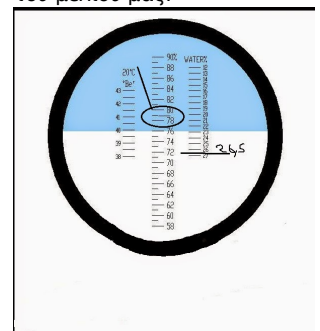

ΔΙΑΘΛΑΣΙΜΕΤΡΟ ΓΙΑ ΜΕΤΡΗΣΗ ΣΑΚΧΑΡΩΝ

ΔΙΑΘΛΑΣΙΜΕΤΡΟ ΜΕΛΙΟΥ ΓΙΑ
ΜΕΤΡΗΣΗ ΣΑΚΧΑΡΩΝ ΚΑΙ
ΥΓΡΑΣΙΑΣ. ΔΙΑΒΑΖΟΥΜΕ ΑΠΟ
ΤΟΥ ΒΛΟΓ ΤΟΥ ΚΥΡΙΟΥ
ΠΑΤΣΗ ΡΥΘΜΙΣΗ ΤΟΥ.

ΡΥΘΜΙΣΗ ΔΙΑΘΛΑΣΙΜΕΤΡΟΥ ΓΙΑ ΜΕΛΙ

Ένα εργαλείο αρκετά
χρήσιμο στον μελισσοκόμο
είναι και το
διαθλασίμετρο. Το
διαθλασίμετρο είναι ένα
οπτικό όργανο το οποίο
μετρά το ποσοστό υγρασίας
στα διάφορα υγρά μίγματα
με τη βοήθεια
του φωτός. Στην προκειμένη
περίπτωση θα μιλήσουμε για
το μέλι γιατί αυτό μας αφορά
όλους. Δεν θα μιλήσω
λεπτομερώς για την δουλειά
αυτού του οργάνου γιατί
έχουν ήδη γραφεί πολλά απο
συναδέλφους
μελισσοκόμους. Θα μιλήσω
μόνο για το πως μπορούμε να
το ρυθμίσουμε για να έχουμε
όσο
το δυνατόν καλύτερα
αποτελέσματα.
Λοιπόν πριν ξεκινήσουμε να
βάλουμε μέλι για να
δούμε την υγρασία θα πρέπει
να το καλιμπράρουμε
όπως λέμε. Αυτή είναι μια
διαδικασία που πρέπει να
γίνεται 1-2 φορές το χρόνο. Η
ρύθμιση είναι μια απλή
διαδικασία και γίνεται ως
εξής:

Παίρνουμε αγνό παρθένο ελαιόλαδο κατα προτίμηση δικό μας και βάζουμε 2-3 σταγόνες μπροστά στο φακό. Αφού βάλουμε το λάδι και κλείσουμε το ειδικό διάφανο καπάκι αφήνουμε να περάσουν 30 δευτερόλεπτα και έπειτα κοιτάζουμε προς μία πηγή φωτός. Επειδή μιλάμε για υγρασία θα πρέπει να βλέπουμε την τελευταία στήλη που γράφει "water" και το ποσοστό υγρασία κυμαίνεται από 12-27%. Μόλις κοιτάξουμε στο φως θα πρέπει το γαλάζιο χρώμα να το φέρουμε στον αριθμό 27 και αυτό γίνεται με το να γυρίσουμε μια βίδα η οποία υπάρχει στο επάνω μέρος του οργάνου. Γυρίζοντας λοιπόν τη βίδα θα παρατηρήσουμε ότι μετακινούνται οι αριθμοί πάνω η κάτω. Εμείς απλά προσπαθούμε να φέρουμε το τέλος της μπλέ γραμμής σε απόλυτη ευθεία με τον αριθμό 27. Έπειτα μπορούμε να μετρήσουμε την υγρασία του μελιού μας.