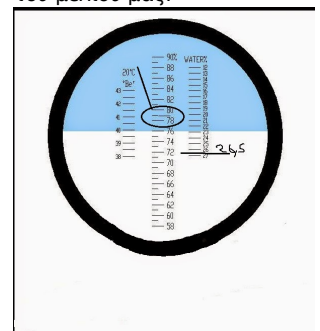

Εδώ τώρα πρέπει να κάνω τις εξής παρατηρήσεις: Το διαθλασίμετρο δεν είναι ένα όργανο απόλυτης ακρίβειας, μιλάμε πάντα κατα προσέγγιση. Η ρύθμιση που ανέφερα παραπάνω αφορά το ποσοστό υγρασίας του μελιού. Επίσης όσον αφορά τη ρύθμιση στον αριθμό 27 πολλοί δε συμφωνούν και δίνουν τη ρύθμιση ανάμεσα στο 26 και 27 δηλαδή 26,5. Τέλος για να πετύχουμε τη σωστή γωνία φωτός θα πρέπει να δούμε στη μεσαία κλίμακα ανάμεσα στο 78 και το 80 μία μικρή ευθεία