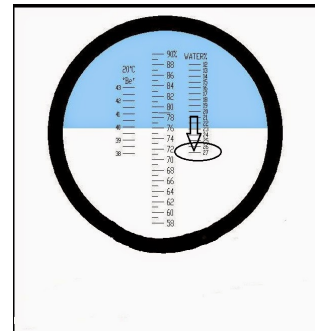

Παίρνουμε αγνό παρθένο ελαιόλαδο κατα προτίμηση δικό μας και βάζουμε 2-3 σταγόνες μπροστά στο φακό. Αφού βάλουμε το λάδι και κλείσουμε το ειδικό διάφανο καπάκι αφήνουμε να περάσουν 30 δευτερόλεπτα και έπειτα κοιτάζουμε προς μία πηγή φωτός. Επειδή μιλάμε για υγρασία θα πρέπει να βλέπουμε την τελευταία στήλη που γράφει "water" και το ποσοστό υγρασία κυμαίνεται από 12-27%. Μόλις κοιτάξουμε στο φως θα πρέπει το γαλάζιο χρώμα να το φέρουμε στον αριθμό 27 και αυτό γίνεται με το να γυρίσουμε μια βίδα η οποία υπάρχει στο επάνω μέρος του οργάνου. Γυρίζοντας λοιπόν τη βίδα θα παρατηρήσουμε ότι μετακινούνται οι αριθμοί πάνω η κάτω. Εμείς απλά προσπαθούμε να φέρουμε το τέλος της μπλέ γραμμής σε απόλυτη ευθεία με τον αριθμό 27. Έπειτα μπορούμε να μετρήσουμε την υγρασία του μελιού μας.