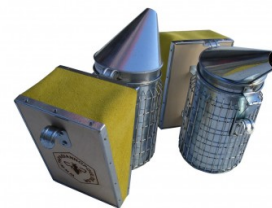

ΚΑΠΝΗΣΤΗΡΙ ΜΠΑΤΑΡΙΑΣ

ΚΑΠΝΗΣΤΗΡΙ ΜΠΑΤΑΡΙΑΣ

Price: 20,16 € ΔΙΧΩΣ ΦΠΑ -
25,00 € ΜΕ ΦΠΑ

ΣΑΚΟΣ ΣΥΛΛΟΓΗΣ ΑΦΕΣΜΩΝ

ΓΙΑ ΤΗΝ ΠΕΡΙΣΥΛΛΟΓΗ ΤΩΝ
ΑΦΕΣΜΩΝ ΑΠΟ ΤΑ ΔΕΝΔΡΑ

Price: 22,58 € ΔΙΧΩΣ ΦΠΑ -
28,00 € ΜΕ ΦΠΑ

ΚΑΠΝΗΣΤΗΡΙ ΓΑΛΒΑΝΙΖΕ ΠΑΠΑΓΙΑΝΝΟΠΟΥ