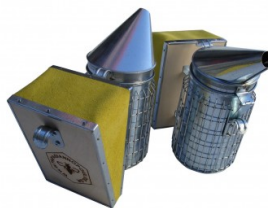

ΠΑΓΚΟΣ ΣΥΡΜΑΤΩΣΗΣ ΠΛΑΙΣΙΩΝ

ΒΟΗΘΗΤΙΚΟ ΤΡΑΠΕΖΑΚΙ ΓΙΑ ΣΥΡΜΑΤΩΜΑ ΤΩΝ ΠΛΑΙΣΙΩΝ

Price: 58,07 € ΔΙΧΩΣ ΦΠΑ - 72,01 € ΜΕ ΦΠΑ

ΗΛΕΚΤΡΙΚΟ ΜΑΧΑΙΡΙ ΕΙΣΑΓΩΓΗΣ

ΗΛΕΚΤΡΙΚΟ ΜΑΧΑΙΡΙ ΕΙΣΑΓΩΓΗΣ ΑΝΟΞΕΙΔΩΤΟ ΜΕ ΘΕΡΜΟΣΤΑΤΗ

Price: 48,67 € ΔΙΧΩΣ ΦΠΑ - 55,00 € ΜΕ ΦΠΑ

ΦΛΟΓΙΣΤΡΟ ΔΑΠΕΔΟΥ ΒΑΡΕΩΣ ΤΥΠΟΥ

ΦΛΟΓΙΣΤΡΟ ΔΑΠΕΔΟΥ QN:5,5KW

Price: 38,71 € ΔΙΧΩΣ ΦΠΑ - 48,00 € ΜΕ ΦΠΑ

ΚΑΠΝΗΣΤΗΡΙ ΓΑΛΒΑΝΙΖΕ ΓΙΓΑΣ ΠΑΠΑΓΙΑΝΝΟΠΟ ΥΛΟΣ

ΚΑΠΝΗΣΤΗΡΙ ΓΑΛΒΑΝΙΖΕ
ΓΙΓΑΣ ΜΕ ΣΙΤΑ ΠΡΟΣΤΑΣΙΑΣ
,ΦΥΣΕΡΟ ΔΕΡΜΑ

Price: 32,26 € ΔΙΧΩΣ ΦΠΑ -
40,00 € ΜΕ ΦΠΑ

ΣΥΣΚΕΥΗ ΣΥΡΜΑΤΩΣΗΣ ΟΙΚΟΝΟΜΙΚΗ

ΣΥΣΚΕΥΗ ΣΥΡΜΑΤΩΣΗΣ
ΟΙΚΟΝΟΜΙΚΗ

Price: 28,23 € ΔΙΧΩΣ ΦΠΑ -
35,00 € ΜΕ ΦΠΑ

ΚΑΠΝΗΣΤΗΡΙ ΓΑΛΒΑΝΙΖΕ ΠΑΠΑΓΙΑΝΝΟΠΟ ΥΛΟΣ

ΚΑΠΝΗΣΤΗΡΙ ΓΑΛΒΑΝΙΖΕ ΜΕ
ΣΙΤΑ ΠΡΟΣΤΑΣΙΑΣ ,ΦΥΣΕΡΟ
ΔΕΡΜΑ