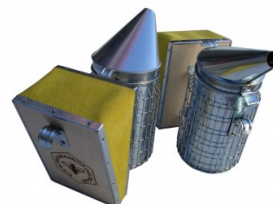

ΚΑΠΝΗΣΤΗΡΙ ΓΑΛΒΑΝΙΖΕ ΠΑΠΑΓΙΑΝΝΟΠΟ ΥΛΟΣ

ΚΑΠΝΗΣΤΗΡΙ ΓΑΛΒΑΝΙΖΕ ΜΕ
ΣΙΤΑ ΠΡΟΣΤΑΣΙΑΣ ,ΦΥΣΕΡΟ
ΔΕΡΜΑ

Price: 25,81 € ΔΙΧΩΣ ΦΠΑ -
32,00 € ΜΕ ΦΠΑ