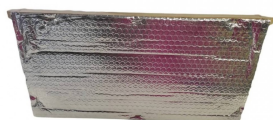

## ΠΟΡΤΑ ΕΙΣΟΔΟΥ ΞΥΛΙΝΗ

ΞΥΛΙΝΗ ΠΟΡΤΑ ΕΙΣΟΔΟΥ ΔΙΠΛΗΣ ΧΡΗΣΗΣ

**Price:** 1,21 € ΔΙΧΩΣ ΦΠΑ -  
1,50 € ΜΕ ΦΠΑ

## ΠΛΑΙΣΙΟ ΜΕ ΑΝΑΚΛΑΣΤΙΚΗ ΜΕΜΒΡΑΝΗ

ΠΛΑΣΤΙΚΟ ΤΕΛΑΡΟ ΜΙΣΟΧΤΙΣΜΕΝΟ