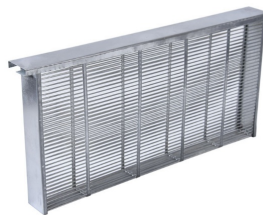

ΠΛΑΙΣΙΟΔΙΑΦΡΑ ΓΜΑ ΜΕΤΑΛΛΙΚΟ ΕΝΟΣ ΠΛΑΙΣΙΟΥ

ΠΛΑΙΣΙΟΔΙΑΦΡΑΓΜΑ 1
ΠΛΑΙΣΙΟΥ ΜΕΤΑΛΛΙΚΟ

Price: 12,10 € ΔΙΧΩΣ ΦΠΑ -
15,00 € ΜΕ ΦΠΑ