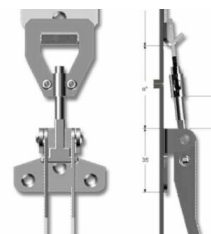

ΣΥΝΔΕΤΗΡΑΣ ΡΥΘΜΙΖΟΜΕΝΟΣ ΕΝΙΣΧΥΜΕΝΟΣ

ΣΥΝΔΕΤΗΡΑΣ ΡΥΘΜΙΖΟΜΕΝΟΣ ΕΝΙΣΧΥΜΕΝΟΣ ΕΛΛΗΝΙΚΗΣ ΚΑΤΑΣΚΕΥΗΣ

Price: 0,62 € ΔΙΧΩΣ ΦΠΑ - 0,70 € ΜΕ ΦΠΑ