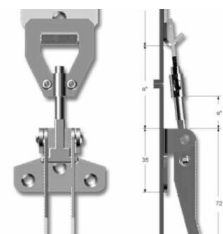

ΔΙΣΚΟΣ ΠΛΑΣΤΙΚΟΣ ΕΙΣΟΔΟΥ 4 ΘΕΣΕΩΝ

Ο ΔΙΣΚΟΣ ΕΧΕΙ ΠΟΛΛΑΠΛΕΣ ΕΦΑΡΜΟΓΕΣ

Price: 0,62 € ΔΙΧΩΣ ΦΠΑ - 0,77 € ΜΕ ΦΠΑ

ΣΥΝΔΕΤΗΡΑΣ ΡΥΘΜΙΖΟΜΕΝΟΣ ΕΝΙΣΧΥΜΕΝΟΣ

ΣΥΝΔΕΤΗΡΑΣ ΡΥΘΜΙΖΟΜΕΝΟΣ ΕΝΙΣΧΥΜΕΝΟΣ ΕΛΛΗΝΙΚΗΣ ΚΑΤΑΣΚΕΥΗΣ

Price: 0,62 € ΔΙΧΩΣ ΦΠΑ - 0,70 € ΜΕ ΦΠΑ