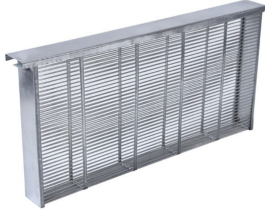

ΠΛΑΙΣΙΟ ΚΥΨΕΛΗΣ

ΠΛΑΙΣΙΑ ΚΥΨΕΛΗΣ

Price: 0,65 € ΔΙΧΩΣ ΦΠΑ - 0,81 € ΜΕ ΦΠΑ

ΚΥΨΕΛΙΔΙΟ ΧΑΡΤΙΝΟ ΜΕΤΑΦΟΡΑΣ

ΚΥΨΕΛΙΔΙΟ ΑΠΟ ΠΕΠΙΕΣΜΕΝΟ ΧΑΡΤΟΝΙ ΕΠΕΝΔΥΜΕΝΟ ΜΕ ΠΑΡΑΦΙΝΗ.

0,85 € ΜΕ ΦΠΑ

ΠΛΑΙΣΙΟΔΙΑΦΡΑΓΜΑ ΜΕΤΑΛΛΙΚΟ ΕΝΟΣ ΠΛΑΙΣΙΟΥ