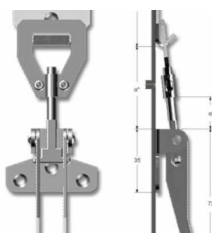

ΣΥΝΔΕΤΗΡΑΣ ΡΥΘΜΙΖΟΜΕΝΟΣ ΕΝΙΣΧΥΜΕΝΟΣ

ΣΥΝΔΕΤΗΡΑΣ
ΡΥΘΜΙΖΟΜΕΝΟΣ
ΕΝΙΣΧΥΜΕΝΟΣ ΕΛΛΗΝΙΚΗΣ
ΚΑΤΑΣΚΕΥΗΣ

Price: 0,62 € ΔΙΧΩΣ ΦΠΑ -
0,70 € ΜΕ ΦΠΑ

ΠΟΡΤΑ ΕΙΣΟΔΟΥ ΜΙΚΡΗ ΠΛΑΣΤΙΚΗ

ΜΙΚΡΗ ΠΛΑΣΤΙΚΗ ΠΟΡΤΑ
ΕΙΣΟΔΟΥ ΠΛΑΤΟΥΣ 16-24 ΕΚ.