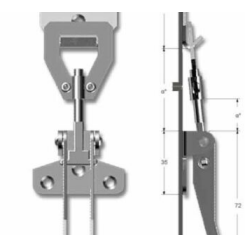

ΣΥΝΔΕΤΗΡΑΣ ΡΥΘΜΙΖΟΜΕΝΟΣ ΕΝΙΣΧΥΜΕΝΟΣ

ΣΥΝΔΕΤΗΡΑΣ
ΡΥΘΜΙΖΟΜΕΝΟΣ