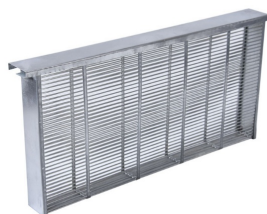

ΠΛΑΙΣΙΟΔΙΑΦΡΑΓΜΑ ΜΕΤΑΛΛΙΚΟ ΕΝΟΣ ΠΛΑΙΣΙΟΥ

ΠΛΑΙΣΙΟΔΙΑΦΡΑΓΜΑ 1 ΠΛΑΙΣΙΟΥ ΜΕΤΑΛΛΙΚΟ

Price: ~~12,10~~ € Original price was: 12,10 €.
11,00 € Η τρέχουσα τιμή είναι: 11,00 €.
ΔΙΧΩΣ ΦΠΑ - 13,64 € ΜΕ ΦΠΑ