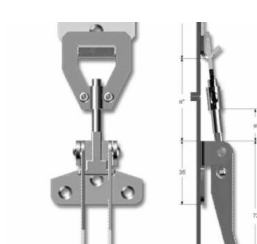

ΠΛΑΣΤΙΚΟ ΔΙΑΦΡΑΓΜΑ ΜΕ ΕΞΟΔΟ

ΠΛΑΣΤΙΚΟ ΔΙΑΦΡΑΓΜΑ ΜΕ ΕΞΟΔΟ

Price: 1,45 € ΔΙΧΩΣ ΦΠΑ - 1,80 € ΜΕ ΦΠΑ