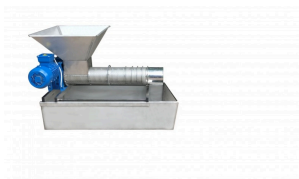

Price: 1,61 € ΔΙΧΩΣ ΦΠΑ - 2,00 € ΜΕ ΦΠΑ

ΠΡΟΣΤΑΤΗΣ ΒΑΣ. ΚΕΛΙΟΥ ΠΟΡΤΟΚΑΛΙ ΝΟ 2

ΠΡΟΣΤΑΤΕΥΕΙ ΤΙΣ ΝΕΑΡΕΣ ΒΑΣΙΛΙΣΣΕΣ ΟΤΑΝ ΒΓΑΙΝΟΥΝ ΑΠΟ ΤΟ ΒΑΣΙΛΙΚΟ ΚΕΛΙ.

Price: 0,20 € ΔΙΧΩΣ ΦΠΑ -

Price: 469,03 € ΔΙΧΩΣ ΦΠΑ - 530,00 € ΜΕ ΦΠΑ

ΠΡΕΣΑ ΑΠΟΛΕΠΙΣΜΑΤΩΝ ΗΛΕΚΤΡΙΚΗ

Η ΠΡΕΣΣΑ ΣΧΕΔΙΑΣΤΗΚΕ ΓΙΑ ΝΑ ΔΙΑΧΩΡΙΖΕΙ ΤΟ ΜΕΛΙ ΑΠΟ ΤΟ ΚΕΡΙ ΜΕΣΩ ΤΗΣ ΣΥΜΠΙΕΣΗΣ ΚΑΙ ΤΟ ΠΕΡΑΣΜΑ ΑΠΟ ΕΝΑ ΔΙΑΤΡΗΤΟ ΑΝΟΞΕΙΔΩΤΟ ΦΥΛΛΟ ΠΟΥ ΛΕΙΤΟΥΡΓΕΙ ΩΣ ΣΙΤΑ. ΤΟ ΚΕΡΙ ΠΟΥ ΒΓΑΙΝΕΙ ΕΙΝΑΙ ΚΑΘΑΡΟ ΓΙΑ ΛΙΩΣΙΜΟ ΚΑΙ ΤΟ ΜΕΛΙ ΠΟΥ ΣΥΛΕΓΕΤΑΙ ΣΕ ΕΝΑ ΔΟΧΕΙΟ ΘΑ ΦΙΛΤΡΑΡΙΣΤΕΙ ΚΑΙ ΘΑ ΚΑΘΙΣΕΙ ΜΕΡΙΚΕΣ ΜΕΡΕΣ ΜΕΧΡΙ ΝΑ ΜΠΟΡΕΙ ΝΑ ΧΡΗΣΙΜΟΠΟΙΗΘΕΙ. ΕΞΟΛΟΚΛΗΡΟΥ ΑΝΟΞΕΙΔΩΤΗ ΚΑΤΑΣΚΕΥΗ ΑΙΣΙ 304 ΚΑΤΑΛΛΗΛΟ ΓΙΑ ΤΡΟΦΙΜΑ, ΜΟΝΟΦΑΣΙΚΟ, ΜΙΚΡΟΥ ΟΓΚΟΥ. <https://www.youtube.com/watch?v=LUIAjv6Xcbw>