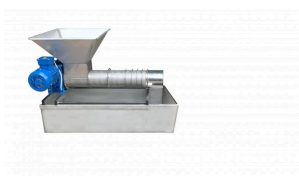

ΠΡΕΣΑ ΑΠΟΛΕΠΙΣΜΑΤΩ Ν ΗΛΕΚΤΡΙΚΗ

Η ΠΡΕΣΣΑ ΣΧΕΔΙΑΣΤΗΚΕ ΓΙΑ
ΝΑ ΔΙΑΧΩΡΙΖΕΙ ΤΟ ΜΕΛΙ ΑΠΟ
ΤΟ ΚΕΡΙ ΜΕΣΩ ΤΗΣ
ΣΥΜΠΙΕΣΗΣ ΚΑΙ ΤΟ ΠΕΡΑΣΜΑ
ΑΠΟ ΕΝΑ ΔΙΑΤΡΗΤΟ
ΑΝΟΞΕΙΔΩΤΟ ΦΥΛΛΟ ΠΟΥ
ΛΕΙΤΟΥΡΓΕΙ ΩΣ ΣΙΤΑ. ΤΟ ΚΕΡΙ
ΠΟΥ ΒΓΑΙΝΕΙ ΕΙΝΑΙ ΚΑΘΑΡΟ
ΓΙΑ ΛΙΩΣΙΜΟ ΚΑΙ ΤΟ ΜΕΛΙ
ΠΟΥ ΣΥΛΕΓΕΤΑΙ ΣΕ ΕΝΑ
ΔΟΧΕΙΟ ΘΑ ΦΙΛΤΡΑΡΙΣΤΕΙ ΚΑΙ
ΘΑ ΚΑΘΙΣΕΙ ΜΕΡΙΚΕΣ ΜΕΡΕΣ
ΜΕΧΡΙ ΝΑ ΜΠΟΡΕΙ ΝΑ
ΧΡΗΣΙΜΟΠΟΙΗΘΕΙ. ΕΞΟΛΟΚΛΗ
ΡΟΥ ΑΝΟΞΕΙΔΩΤΗ
ΚΑΤΑΣΚΕΥΗ AISI 304
ΚΑΤΑΛΛΗΛΟ ΓΙΑ ΤΡΟΦΙΜΑ,
ΜΟΝΟΦΑΣΙΚΟ, ΜΙΚΡΟΥ
ΟΓΚΟΥ. <https://www.youtube.com/watch?v=LUIAjv6Xcbw>

Technical specifications

Material

Stainless Steel AISI 304