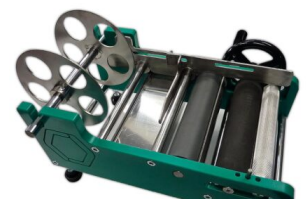

ΕΤΤΙΚΕΤΟΓΡΑΦΟ Σ

ΕΤΤΙΚΕΤΟΓΡΑΦΟΣ
ΧΕΙΡΟΚΙΝΗΤΟΣ

Price: 475,81 € ΔΙΧΩΣ ΦΠΑ -