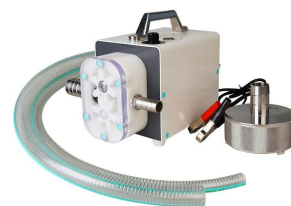

ΘΕΡΜΑΙΝΟΜΕΝΟ Ο ΔΟΧΕΙΟ ΜΕΛΙΟΥ 250Κ.

ΘΕΡΜΑΙΝΟΜΕΝΟ ΔΟΧΕΙΟ
ΜΕΛΙΟΥ 250Κ.

Price: 557,52 € ΔΙΧΩΣ ΦΠΑ -
630,00 € ΜΕ ΦΠΑ

ΑΝΤΙΑ ΜΕΤΑΦΟΡΑΣ ΜΕΛΙΟΥ ΜΙΚΡΗΣ ΚΑΙΜΑΚΑΣ

ΑΝΤΙΑ ΓΙΑ ΜΕΤΑΦΟΡΑ ΤΟΥ
ΜΕΛΙΟΥ

Price: 694,69 € ΔΙΧΩΣ ΦΠΑ -
785,00 € ΜΕ ΦΠΑ