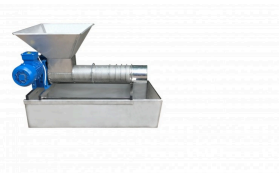

ΓΙΑ ΜΕΤΑΦΟΡΑ ΚΥΨΕΛΩΝ ΚΑΡΟΤΣΑΚΙ ΜΠΑΤΑΡΙΑΣ

Price: 2.212,39 € ΔΙΧΩΣ ΦΠΑ - 2.500,00 € ΜΕ ΦΠΑ

ΠΡΕΣΣΑ ΑΠΟΛΕΠΙΣΜΑΤΩΝ ΗΛΕΚΤΡΙΚΗ

Η ΠΡΕΣΣΑ ΣΧΕΔΙΑΣΤΗΚΕ ΓΙΑ ΝΑ ΔΙΑΧΩΡΙΖΕΙ ΤΟ ΜΕΛΙ ΑΠΟ ΤΟ ΚΕΡΙ ΜΕΣΩ ΤΗΣ ΣΥΜΠΙΕΣΗΣ ΚΑΙ ΤΟ ΠΕΡΑΣΜΑ ΑΠΟ ΕΝΑ ΔΙΑΤΡΗΤΟ ΑΝΟΞΕΙΔΩΤΟ ΦΥΛΛΟ ΠΟΥ ΛΕΙΤΟΥΡΓΕΙ ΩΣ ΣΙΤΑ. ΤΟ ΚΕΡΙ ΠΟΥ ΒΓΑΙΝΕΙ ΕΙΝΑΙ ΚΑΘΑΡΟ ΓΙΑ ΛΙΩΣΙΜΟ ΚΑΙ ΤΟ ΜΕΛΙ ΠΟΥ ΣΥΛΕΓΕΤΑΙ ΣΕ ΕΝΑ ΔΟΧΕΙΟ ΘΑ ΦΙΛΤΡΑΡΙΣΤΕΙ ΚΑΙ ΘΑ ΚΑΘΙΣΕΙ ΜΕΡΙΚΕΣ ΜΕΡΕΣ ΜΕΧΡΙ ΝΑ ΜΠΟΡΕΙ ΝΑ ΧΡΗΣΙΜΟΠΟΙΗΘΕΙ. ΕΞΟΛΟΚΛΗΡΟΥ ΑΝΟΞΕΙΔΩΤΗ ΚΑΤΑΣΚΕΥΗ AISI 304 ΚΑΤΑΛΛΗΛΟ ΓΙΑ ΤΡΟΦΙΜΑ, ΜΟΝΟΦΑΣΙΚΟ, ΜΙΚΡΟΥ ΟΓΚΟΥ. <https://www.youtube.com/watch?v=LUIAjv6Xcbw>