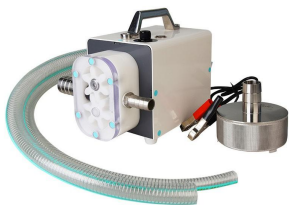

ΑΤΜΟΥ

Price: 442,48 € ΔΙΧΩΣ ΦΠΑ -
500,00 € ΜΕ ΦΠΑ

ΘΕΡΜΑΙΝΟΜΕΝΟ ΔΟΧΕΙΟ ΜΕΛΙΟΥ 250Κ.

ΘΕΡΜΑΙΝΟΜΕΝΟ ΔΟΧΕΙΟ ΜΕΛΙΟΥ 250Κ.

Price: 557,52 € ΔΙΧΩΣ ΦΠΑ -
630,00 € ΜΕ ΦΠΑ

ΘΕΡΜΟΘΑΛΑΜΟΣ Σ ΚΑΘΕΤΟΣ

ΘΕΡΜΟΘΑΛΑΜΟΣ ΜΙΚΡΟΣ ΓΙΑ 1 ΤΕΝΕΚΕ Η 40 ΒΑΖΩΝ 1Κ.

Price: 566,37 € ΔΙΧΩΣ ΦΠΑ -
640,00 € ΜΕ ΦΠΑ

ΠΛΗΡΩΣ ΑΝΟΞΕΙΔΩΤΟΣ (ΚΑΔΟΣ-ΑΝΕΜΗ-ΒΙΔΕΣ) ΑΡΙΣΤΕΡΟΣΤΡΟΦΟΣ ΚΑΙ ΔΕΞΙΟΣΤΡΟΦΟΣ

Price: 469,03 € ΔΙΧΩΣ ΦΠΑ -
530,00 € ΜΕ ΦΠΑ

ΜΕΛΙΤΟΕΞΑΓΩΓΗΣ 6 ΠΛΑΙΣΙΩΝ ΗΛΕΚΤΡΙΚΟΣ

ΗΛΕΚΤΡΟΚΙΝΗΤΟΣ, ΜΕ ΡΥΘΜΙΣΤΗ ΣΤΡΟΦΩΝ, ΠΛΗΡΩΣ ΑΝΟΞΕΙΔΩΤΟΣ (ΚΑΔΟΣ-ΑΝΕΜΗ-ΒΙΔΕΣ), 6 ΠΛΑΙΣΙΑ.

Price: 575,22 € ΔΙΧΩΣ ΦΠΑ -
650,00 € ΜΕ ΦΠΑ

590,00 € ΜΕ ΦΠΑ

ΘΕΡΜΟΘΑΛΑΜΟΣ ΚΑΘΕΤΟΣ ΜΕΓΑΛΟΣ

Price: 690,27 € ΔΙΧΩΣ ΦΠΑ -
780,00 € ΜΕ ΦΠΑ

ΑΝΤΛΙΑ ΜΕΤΑΦΟΡΑΣ ΜΕΛΙΟΥ ΜΙΚΡΗΣ ΚΛΙΜΑΚΑΣ

ΑΝΤΛΙΑ ΓΙΑ ΜΕΤΑΦΟΡΑ ΤΟΥ ΜΕΛΙΟΥ

Price: 694,69 € ΔΙΧΩΣ ΦΠΑ -
785,00 € ΜΕ ΦΠΑ

ΘΕΡΜΟΘΑΛΑΜΟΣ Σ 4 ΔΟΧΕΙΩΝ

ΘΕΡΜΟΘΑΛΑΜΟΣ 4 ΔΟΧΕΙΩΝ ΑΝΟΞΕΙΔΩΤΟΣ

Price: 707,97 € ΔΙΧΩΣ ΦΠΑ -
800,01 € ΜΕ ΦΠΑ

ΔΟΣΟΜΕΤΡΙΚΗ ΣΥΣΚΕΥΗ ΜΕΛΙΟΥ

Η ΔΟΣΟΜΕΤΡΙΚΗ ΑΠΟΤΕΛΕΙΤΕ ΑΠΟ. ΖΥΓΑΡΙΑ, ΔΟΧΕΙΟ ΜΕΛΙΟΥ 50ΚΙΛΩΝ, ΤΡΑΠΕΖΑΚΙ, ΚΑΛΩΔΙΑ ΣΥΝΔΕΣΜΟΥΣ. ΑΝΟΞΕΙΔΩΤΗ ΚΑΤΑΣΚΕΥΗ. ΛΕΙΤΟΥΡΓΕΙ ΜΕ ΤΗΝ ΧΡΗΣΗ ΠΙΕΣΤΙΚΟΥ ΑΕΡΟΣ. ΕΠΙΔΟΣΕΙΣ: ΠΙΕΣΗ 0,3-0,8 ΜΡΑ, 80GR/SEC, 4,8KG/MIN. ΕΥΑΙΣΘΗΣΙΑ ΜΕΤΡΗΣΗΣ +/- 2GR, 12V ΤΑΣΗ ΛΕΙΤΟΥΡΓΙΑΣ, 5W POWER.

Price: 725,66 € ΔΙΧΩΣ ΦΠΑ -
820,00 € ΜΕ ΦΠΑ

ΜΕΛΙΤΟΕΞΑΓΩΓΗΣ 8 ΠΛΑΙΣΙΩΝ, INVERTER ΚΑΘΕΤΗΣ ΔΙΑΤΑΞΗΣ ΠΛΑΙΣΙΩΝ

ΜΕΛΙΤΟΕΞΑΓΩΓΕΑΣ 8 ΠΛΑΙΣΙΩΝ ΠΛΗΡΩΣ ΑΝΟΞΕΙΔΩΤΟΣ

Price: 814,16 € ΔΙΧΩΣ ΦΠΑ -
920,00 € ΜΕ ΦΠΑ