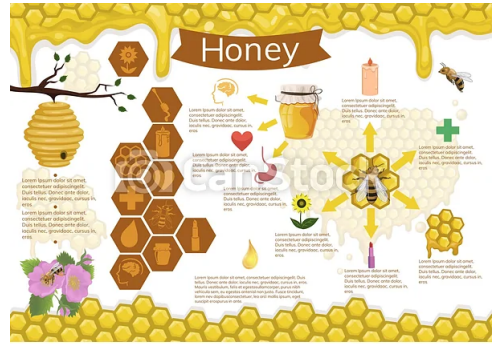

ΝΕΑ ΠΡΟΪΟΝΤΑ

© CanStockPhoto.com - csp82078462