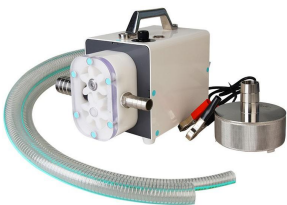

ΑΤΜΟΥ

Price: 442,48 € ΔΙΧΩΣ ΦΠΑ -
500,00 € ΜΕ ΦΠΑ

ΘΕΡΜΑΙΝΟΜΕΝΟ ΔΟΧΕΙΟ ΜΕΛΙΟΥ 250Κ.

ΘΕΡΜΑΙΝΟΜΕΝΟ ΔΟΧΕΙΟ ΜΕΛΙΟΥ 250Κ.

Price: 557,52 € ΔΙΧΩΣ ΦΠΑ -
630,00 € ΜΕ ΦΠΑ

ΘΕΡΜΟΘΑΛΑΜΟΣ Σ ΚΑΘΕΤΟΣ

ΘΕΡΜΟΘΑΛΑΜΟΣ ΜΙΚΡΟΣ ΓΙΑ 1 ΤΕΝΕΚΕ Η 40 ΒΑΖΩΝ 1Κ.

Price: 566,37 € ΔΙΧΩΣ ΦΠΑ -
640,00 € ΜΕ ΦΠΑ

ΠΛΗΡΩΣ ΑΝΟΞΕΙΔΩΤΟΣ (ΚΑΔΟΣ-ΑΝΕΜΗ-ΒΙΔΕΣ) ΑΡΙΣΤΕΡΟΣΤΡΟΦΟΣ ΚΑΙ ΔΕΞΙΟΣΤΡΟΦΟΣ

Price: 469,03 € ΔΙΧΩΣ ΦΠΑ -
530,00 € ΜΕ ΦΠΑ

ΜΕΛΙΤΟΞΑΓΩΓΗ ΑΣ 6 ΠΛΑΙΣΙΩΝ ΗΛΕΚΤΡΙΚΟΣ

ΗΛΕΚΤΡΟΚΙΝΗΤΟΣ, ΜΕ ΡΥΘΜΙΣΤΗ ΣΤΡΟΦΩΝ, ΠΛΗΡΩΣ ΑΝΟΞΕΙΔΩΤΟΣ (ΚΑΔΟΣ-ΑΝΕΜΗ-ΒΙΔΕΣ), 6 ΠΛΑΙΣΙΑ.

Price: 575,22 € ΔΙΧΩΣ ΦΠΑ -
650,00 € ΜΕ ΦΠΑ

590,00 € ΜΕ ΦΠΑ

ΘΕΡΜΟΘΑΛΑΜΟΣ ΚΑΘΕΤΟΣ ΜΕΓΑΛΟΣ

Price: 690,27 € ΔΙΧΩΣ ΦΠΑ -
780,00 € ΜΕ ΦΠΑ

ΑΝΤΛΙΑ ΜΕΤΑΦΟΡΑΣ ΜΕΛΙΟΥ ΜΙΚΡΗΣ ΚΛΙΜΑΚΑΣ

ΑΝΤΛΙΑ ΓΙΑ ΜΕΤΑΦΟΡΑ ΤΟΥ ΜΕΛΙΟΥ

Price: 694,69 € ΔΙΧΩΣ ΦΠΑ -
785,00 € ΜΕ ΦΠΑ

ΘΕΡΜΟΘΑΛΑΜΟΣ Σ 4 ΔΟΧΕΙΩΝ

ΘΕΡΜΟΘΑΛΑΜΟΣ 4 ΔΟΧΕΙΩΝ ΑΝΟΞΕΙΔΩΤΟΣ

Price: 707,97 € ΔΙΧΩΣ ΦΠΑ -
800,01 € ΜΕ ΦΠΑ

ΔΟΣΟΜΕΤΡΙΚΗ ΣΥΣΚΕΥΗ ΜΕΛΙΟΥ

Η ΔΟΣΟΜΕΤΡΙΚΗ ΑΠΟΤΕΛΕΙΤΕ ΑΠΟ. ΖΥΓΑΡΙΑ, ΔΟΧΕΙΟ ΜΕΛΙΟΥ 50ΚΙΛΩΝ, ΤΡΑΠΕΖΑΚΙ, ΚΑΛΩΔΙΑ ΣΥΝΔΕΣΜΟΥΣ. ΑΝΟΞΕΙΔΩΤΗ ΚΑΤΑΣΚΕΥΗ. ΛΕΙΤΟΥΡΓΕΙ ΜΕ ΤΗΝ ΧΡΗΣΗ ΠΙΕΣΤΙΚΟΥ ΑΕΡΟΣ. ΕΠΙΔΟΣΕΙΣ: ΠΙΕΣΗ 0,3-0,8 ΜΡΑ, 80GR/SEC, 4,8KG/MIN. ΕΥΑΙΣΘΗΣΙΑ ΜΕΤΡΗΣΗΣ +/- 2ΓΡ, 12V ΤΑΣΗ ΛΕΙΤΟΥΡΓΙΑΣ, 5W POWER.

Price: 725,66 € ΔΙΧΩΣ ΦΠΑ -
820,00 € ΜΕ ΦΠΑ

ΜΕΛΙΤΟΞΑΓΩΓΗ ΑΣ 8 ΠΛΑΙΣΙΩΝ, INVERTER ΚΑΘΕΤΗΣ ΔΙΑΤΑΞΗΣ ΠΛΑΙΣΙΩΝ

ΜΕΛΙΤΟΞΑΓΩΓΕΑΣ 8 ΠΛΑΙΣΙΩΝ ΠΛΗΡΩΣ ΑΝΟΞΕΙΔΩΤΟΣ

Price: 814,16 € ΔΙΧΩΣ ΦΠΑ -
920,00 € ΜΕ ΦΠΑ