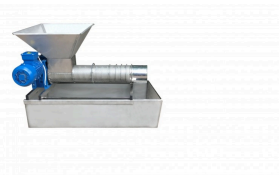

ΓΙΑ ΜΕΤΑΦΟΡΑ ΚΥΨΕΛΩΝ ΚΑΡΟΤΣΑΚΙ ΜΠΑΤΑΡΙΑΣ

Price: 2.212,39 € ΔΙΧΩΣ ΦΠΑ - 2.500,00 € ΜΕ ΦΠΑ

ΠΡΕΣΑ ΑΠΟΛΕΠΙΣΜΑΤΩΝ ΗΛΕΚΤΡΙΚΗ

Η ΠΡΕΣΣΑ ΣΧΕΔΙΑΣΤΗΚΕ ΓΙΑ ΝΑ ΔΙΑΧΩΡΙΖΕΙ ΤΟ ΜΕΛΙ ΑΠΟ ΤΟ ΚΕΡΙ ΜΕΣΩ ΤΗΣ ΣΥΜΠΙΕΣΗΣ ΚΑΙ ΤΟ ΠΕΡΑΣΜΑ ΑΠΟ ΕΝΑ ΔΙΑΤΡΗΤΟ ΑΝΟΞΕΙΔΩΤΟ ΦΥΛΛΟ ΠΟΥ ΛΕΙΤΟΥΡΓΕΙ ΩΣ ΣΙΤΑ. ΤΟ ΚΕΡΙ ΠΟΥ ΒΓΑΙΝΕΙ ΕΙΝΑΙ ΚΑΘΑΡΟ ΓΙΑ ΛΙΩΣΙΜΟ ΚΑΙ ΤΟ ΜΕΛΙ ΠΟΥ ΣΥΛΕΓΕΤΑΙ ΣΕ ΕΝΑ ΔΟΧΕΙΟ ΘΑ ΦΙΛΤΡΑΡΙΣΤΕΙ ΚΑΙ ΘΑ ΚΑΘΙΣΕΙ ΜΕΡΙΚΕΣ ΜΕΡΕΣ ΜΕΧΡΙ ΝΑ ΜΠΟΡΕΙ ΝΑ ΧΡΗΣΙΜΟΠΟΙΗΘΕΙ. ΕΞΟΛΟΚΛΗΡΟΥ ΑΝΟΞΕΙΔΩΤΗ ΚΑΤΑΣΚΕΥΗ AISI 304 ΚΑΤΑΛΛΗΛΟ ΓΙΑ ΤΡΟΦΙΜΑ, ΜΟΝΟΦΑΣΙΚΟ, ΜΙΚΡΟΥ ΟΓΚΟΥ. <https://www.youtube.com/watch?v=LUIAjv6Xcbw>