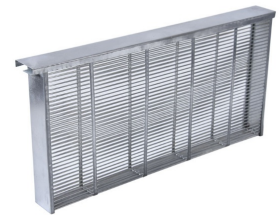

Price: 14,52 € ΔΙΧΩΣ ΦΠΑ - 18,00 € ΜΕ ΦΠΑ

20,00 € ΜΕ ΦΠΑ

ΜΑΣΚΑ ΠΡΟΣΤΑΣΙΑΣ ΑΕΡΙΩΝ

ΜΑΣΚΑ ΠΡΟΣΤΑΣΙΑΣ ΑΕΡΙΩΝ

Price: 14,52 € ΔΙΧΩΣ ΦΠΑ - 18,00 € ΜΕ ΦΠΑ

ΠΛΑΙΣΙΟΔΙΑΦΡΑΓΜΑ ΜΕΤΑΛΛΙΚΟ ΕΝΟΣ ΠΛΑΙΣΙΟΥ

ΠΛΑΙΣΙΟΔΙΑΦΡΑΓΜΑ 1 ΠΛΑΙΣΙΟΥ ΜΕΤΑΛΛΙΚΟ