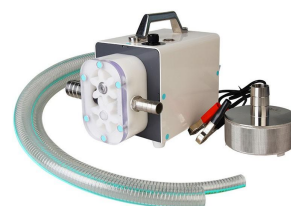

ΑΝΤΙΑ ΜΕΤΑΦΟΡΑΣ ΜΕΛΙΟΥ ΜΙΚΡΗΣ ΚΑΙΜΑΚΑΣ

ΑΝΤΙΑ ΓΙΑ ΜΕΤΑΦΟΡΑ ΤΟΥ
ΜΕΛΙΟΥ

Price: 694,69 € ΔΙΧΩΣ ΦΠΑ -
785,00 € ΜΕ ΦΠΑ