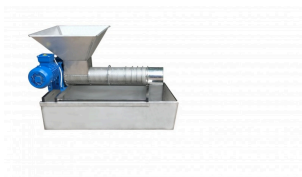

Price: 1,61 € ΔΙΧΩΣ ΦΠΑ - 2,00 € ΜΕ ΦΠΑ

ΠΡΟΣΤΑΤΗΣ ΒΑΣ. ΚΕΛΙΟΥ ΠΟΡΤΟΚΑΛΙ ΝΟ 2

ΠΡΟΣΤΑΤΕΥΕΙ ΤΙΣ ΝΕΑΡΕΣ ΒΑΣΙΛΙΣΣΕΣ ΟΤΑΝ ΒΓΑΙΝΟΥΝ ΑΠΟ ΤΟ ΒΑΣΙΛΙΚΟ ΚΕΛΙ.

Price: 0,20 € ΔΙΧΩΣ ΦΠΑ -

Price: 469,03 € ΔΙΧΩΣ ΦΠΑ - 530,00 € ΜΕ ΦΠΑ

ΠΡΕΣΑ ΑΠΟΛΕΠΙΣΜΑΤΩΝ ΗΛΕΚΤΡΙΚΗ

Η ΠΡΕΣΣΑ ΣΧΕΔΙΑΣΤΗΚΕ ΓΙΑ ΝΑ ΔΙΑΧΩΡΙΖΕΙ ΤΟ ΜΕΛΙ ΑΠΟ ΤΟ ΚΕΡΙ ΜΕΣΩ ΤΗΣ ΣΥΜΠΙΕΣΗΣ ΚΑΙ ΤΟ ΠΕΡΑΣΜΑ ΑΠΟ ΕΝΑ ΔΙΑΤΡΗΤΟ ΑΝΟΞΕΙΔΩΤΟ ΦΥΛΛΟ ΠΟΥ ΛΕΙΤΟΥΡΓΕΙ ΩΣ ΣΙΤΑ. ΤΟ ΚΕΡΙ ΠΟΥ ΒΓΑΙΝΕΙ ΕΙΝΑΙ ΚΑΘΑΡΟ ΓΙΑ ΛΙΩΣΙΜΟ ΚΑΙ ΤΟ ΜΕΛΙ ΠΟΥ ΣΥΛΕΓΕΤΑΙ ΣΕ ΕΝΑ ΔΟΧΕΙΟ ΘΑ ΦΙΛΤΡΑΡΙΣΤΕΙ ΚΑΙ ΘΑ ΚΑΘΙΣΕΙ ΜΕΡΙΚΕΣ ΜΕΡΕΣ ΜΕΧΡΙ ΝΑ ΜΠΟΡΕΙ ΝΑ ΧΡΗΣΙΜΟΠΟΙΗΘΕΙ. ΕΞΟΛΟΚΛΗΡΟΥ ΑΝΟΞΕΙΔΩΤΗ ΚΑΤΑΣΚΕΥΗ ΑΙΣΙ 304 ΚΑΤΑΛΛΗΛΟ ΓΙΑ ΤΡΟΦΙΜΑ, ΜΟΝΟΦΑΣΙΚΟ, ΜΙΚΡΟΥ ΟΓΚΟΥ. <https://www.youtube.com/watch?v=LUIAjv6Xcbw>