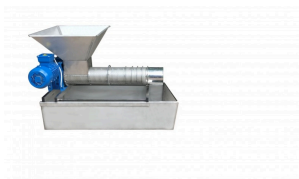

Price: 1,61 € ΔΙΧΩΣ ΦΠΑ - 2,00 € ΜΕ ΦΠΑ

ΠΡΟΣΤΑΤΗΣ ΒΑΣ. ΚΕΛΙΟΥ ΠΟΡΤΟΚΑΛΙ NO 2

ΠΡΟΣΤΑΤΕΥΕΙ ΤΙΣ ΝΕΑΡΕΣ ΒΑΣΙΛΙΣΣΕΣ ΟΤΑΝ ΒΓΑΙΝΟΥΝ ΑΠΟ ΤΟ ΒΑΣΙΛΙΚΟ ΚΕΛΙ.

Price: 0,20 € ΔΙΧΩΣ ΦΠΑ -

Price: 469,03 € ΔΙΧΩΣ ΦΠΑ - 530,00 € ΜΕ ΦΠΑ

ΠΡΕΣΑ ΑΠΟΛΕΠΙΣΜΑΤΩΝ ΗΛΕΚΤΡΙΚΗ

Η ΠΡΕΣΣΑ ΣΧΕΔΙΑΣΤΗΚΕ ΓΙΑ ΝΑ ΔΙΑΧΩΡΙΖΕΙ ΤΟ ΜΕΛΙ ΑΠΟ ΤΟ ΚΕΡΙ ΜΕΣΩ ΤΗΣ ΣΥΜΠΙΕΣΗΣ ΚΑΙ ΤΟ ΠΕΡΑΣΜΑ ΑΠΟ ΕΝΑ ΔΙΑΤΡΗΤΟ ΑΝΟΞΕΙΔΩΤΟ ΦΥΛΛΟ ΠΟΥ ΛΕΙΤΟΥΡΓΕΙ ΩΣ ΣΙΤΑ. ΤΟ ΚΕΡΙ ΠΟΥ ΒΓΑΙΝΕΙ ΕΙΝΑΙ ΚΑΘΑΡΟ ΓΙΑ ΛΙΩΣΙΜΟ ΚΑΙ ΤΟ ΜΕΛΙ ΠΟΥ ΣΥΛΕΓΕΤΑΙ ΣΕ ΕΝΑ ΔΟΧΕΙΟ ΘΑ ΦΙΛΤΡΑΡΙΣΤΕΙ ΚΑΙ ΘΑ ΚΑΘΙΣΕΙ ΜΕΡΙΚΕΣ ΜΕΡΕΣ ΜΕΧΡΙ ΝΑ ΜΠΟΡΕΙ ΝΑ ΧΡΗΣΙΜΟΠΟΙΗΘΕΙ. ΕΞΟΛΟΚΛΗΡΟΥ ΑΝΟΞΕΙΔΩΤΗ ΚΑΤΑΣΚΕΥΗ ΑΙΣΙ 304 ΚΑΤΑΛΛΗΛΟ ΓΙΑ ΤΡΟΦΙΜΑ, ΜΟΝΟΦΑΣΙΚΟ, ΜΙΚΡΟΥ ΟΓΚΟΥ. <https://www.youtube.com/watch?v=LUIAjv6Xcbw>