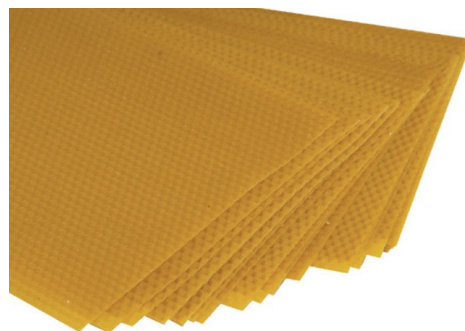

ΠΕΡΙΕΧΌΜΕΝΑ

Τροφοδοσία - Κηρύθρες	2
------------------------------------	----------

ΤΡΟΦΟΔΟΣΙΑ - ΚΗΡΥΘΡΕΣ

ΔΙΑΚΟΣΜΗΤΙΚΗ ΦΙΓΟΥΡΑ ΜΕΛΙΣΣΟΚΟΜΟΥ ΑΠΟ ΡΗΤΙΝΗ

Διακοσμητική φιγούρα μελισσοκόμου από ρητίνη (resin), ιδανική για διακόσμηση σπιτιού, γραφείου ή μελισσοκομικής γωνιάς. Μοναδικό 3D σχέδιο, υψηλή λεπτομέρεια και ανθεκτικό υλικό για κάθε χώρο.

Price: 14,52 € ΔΙΧΩΣ ΦΠΑ -
18,00 € ΜΕ ΦΠΑ

ΔΙΑΚΟΣΜΗΤΙΚΗ ΦΙΓΟΥΡΑ ΜΕΛΙΣΣΟΚΟΜΟΥ ΑΠΟ ΡΗΤΙΝΗ

Διακοσμητική φιγούρα μελισσοκόμου από ρητίνη (resin), ιδανική για διακόσμηση σπιτιού, γραφείου ή μελισσοκομικής γωνιάς. Μοναδικό 3D σχέδιο, υψηλή λεπτομέρεια και ανθεκτικό υλικό για κάθε χώρο.